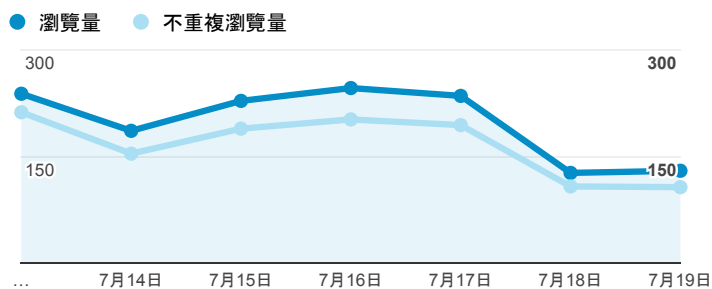

報表02_流量

2015年7月13日 - 2015年7月19日

瀏覽量和文件內容載入時間 (毫秒)

瀏覽量和造訪

瀏覽量和不重複瀏覽量

造訪和新造訪率 (依 服務供應商 分組)

服務供應商	工作階段	瀏覽量
taipei taiwan	493	645
tamkang university	62	89
taiwan mobile co. ltd.	50	63
panchiao taipei hsien taiwan	45	57
chunghwa telecom data communication business group	43	65
mobile business group	40	48
taiwan fixed network co. ltd.	40	49
kbrc co. ltd.	32	36
tfn media co. ltd.	32	43
(not set)	17	19

造訪和瀏覽量 (依 分享網址 分組)

分享網址	工作階段	瀏覽量
eportfolio.tku.edu.tw/	660	838
ep.tku.edu.tw/index_detail_share.aspx?id=537C19E76E8126BF	166	182
ep.tku.edu.tw/index_detail_share.aspx?id=0857AE920B259F8E	45	52
eportfolio.tku.edu.tw/intro_MISStudentInfo.aspx	28	50
ep.tku.edu.tw/	14	23
ep.tku.edu.tw/index.aspx	11	14
eportfolio.tku.edu.tw/index_detail.aspx?category=10&srv=3	10	16
eportfolio.tku.edu.tw/index_detail.aspx?category=17&srv=3	9	22
ep.tku.edu.tw/index_detail.aspx?category=10&pg=4&srv=3	8	8
eportfolio.tku.edu.tw/index_detail.aspx?category=8&srv=3	8	12