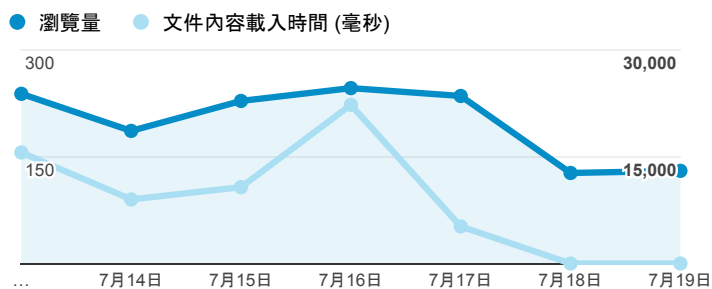

報表02_流量

2015年7月13日 - 2015年7月19日

瀏覽量和文件內容載入時間 (毫秒)

瀏覽量和造訪

瀏覽量和不重複瀏覽量

造訪和新造訪率 (依 服務供應商 分組)

服務供應商	工作階段	瀏覽量
taipei taiwan	493	645
tamkang university	62	89
taiwan mobile co. ltd.	50	63
panchiao taipei hsien taiwan	45	57
chunghwa telecom data communication business group	43	65
mobile business group	40	48
taiwan fixed network co. ltd.	40	49
kbrc co. ltd.	32	36
tfn media co. ltd.	32	43
(not set)	17	19

造訪和瀏覽量 (依 分享網址 分組)

分享網址	工作階段	瀏覽量
eportfolio.tku.edu.tw/	660	838
ep.tku.edu.tw/index_detail_share.aspx?id=537C19E76E8126BF	166	182
ep.tku.edu.tw/index_detail_share.aspx?id=0857AE920B259F8E	45	52
eportfolio.tku.edu.tw/intro_MISStudentInfo.aspx	28	50
ep.tku.edu.tw/	14	23
ep.tku.edu.tw/index.aspx	11	14
eportfolio.tku.edu.tw/index_detail.aspx?category=10&srv=3	10	16
eportfolio.tku.edu.tw/index_detail.aspx?category=17&srv=3	9	22
ep.tku.edu.tw/index_detail.aspx?category=10&pg=4&srv=3	8	8
eportfolio.tku.edu.tw/index_detail.aspx?category=8&srv=3	8	12