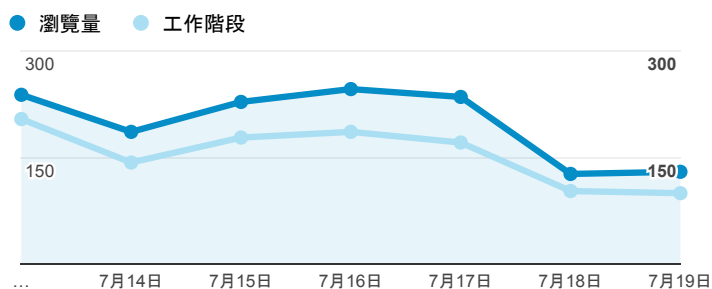

報表02_流量

2015年7月13日 - 2015年7月19日

瀏覽量和文件內容載入時間 (毫秒)

瀏覽量和造訪

瀏覽量和不重複瀏覽量

造訪和新造訪率 (依 服務供應商 分組)

服務供應商	工作階段	瀏覽量
taipei taiwan	493	645
tamkang university	62	89
taiwan mobile co. ltd.	50	63
panchiao taipei hsien taiwan	45	57
chunghwa telecom data communication business group	43	65
mobile business group	40	48
taiwan fixed network co. ltd.	40	49
kbrc co. ltd.	32	36
tfn media co. ltd.	32	43
(not set)	17	19

造訪和瀏覽量 (依 分享網址 分組)

分享網址	工作階段	瀏覽量
eportfolio.tku.edu.tw/	660	838
ep.tku.edu.tw/index_detail_share.aspx?id=537C19E76E8126BF	166	182
ep.tku.edu.tw/index_detail_share.aspx?id=0857AE920B259F8E	45	52
eportfolio.tku.edu.tw/intro_MISStudentInfo.aspx	28	50
ep.tku.edu.tw/	14	23
ep.tku.edu.tw/index.aspx	11	14
eportfolio.tku.edu.tw/index_detail.aspx?category=10&srv=3	10	16
eportfolio.tku.edu.tw/index_detail.aspx?category=17&srv=3	9	22
ep.tku.edu.tw/index_detail.aspx?category=10&pg=4&srv=3	8	8
eportfolio.tku.edu.tw/index_detail.aspx?category=8&srv=3	8	12